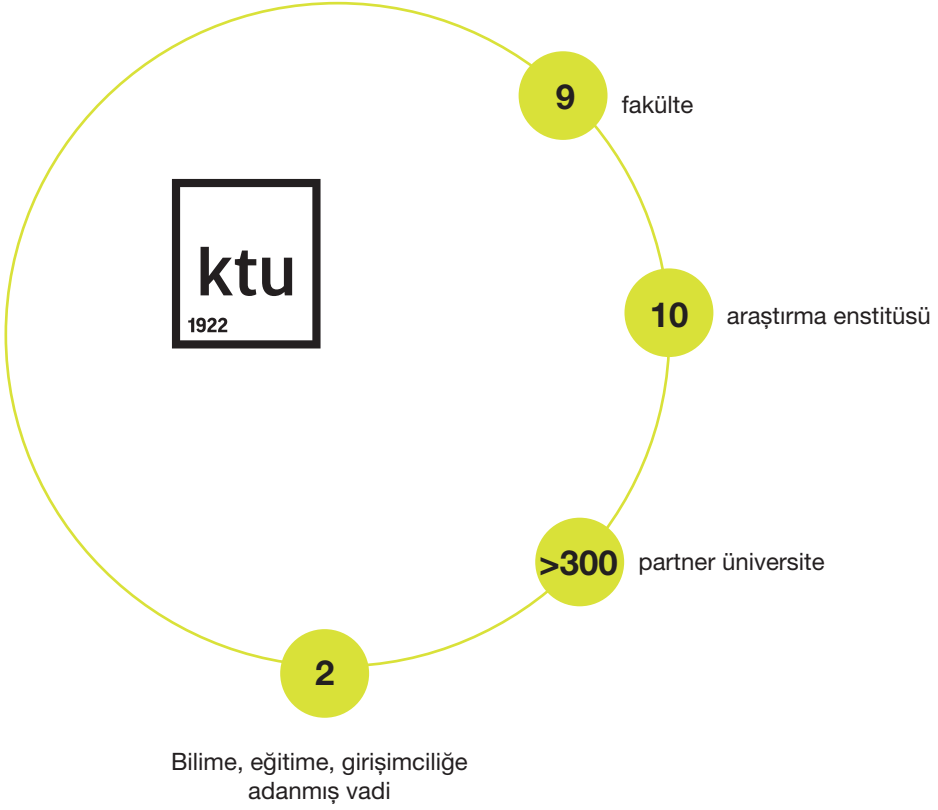

ULUSLAR ARASI
programlar

kaunas
university of
technology

ka ta log

2017-2018

STUDY in
LITHUANIA

- KTU Santaka Vadisi.** Bilim ve ticaret: fikirden ürüne (43 milyon euro yatırım)
- Litvanyanın en büyük Mobil Uygulama Laboratuvarı.** Omnitel, Uygulama Kampı, Samsung Elektronik Baltık
- Intermedix** yaratıcılık merkezi (€ 100,000 yatırım)
- KTU Özgirişim Merkezi:** Genç işletmelerin tanıtımı
- TasarımKütüphanesi Kaunas.** Kuzey Avrupada benzersiz, Tasarımın, teknolojinin ve girişimciliğin bütünleştiği tek yer

No. 1

Litvanyadaki 1 numaralı teknik üniversite (*Reitingai, 2016*); QS Dünya Üniversite Sıralamalarına (2016/2017) göre KTU dünyanın en iyi üniversitelerinin yüzde 4'ü arasında

> 10,000

Lisans, Yüksek Lisans, Doktora yapan 10.000 in üzerinde öğrenci (%10 yabancı öğrencilerden)